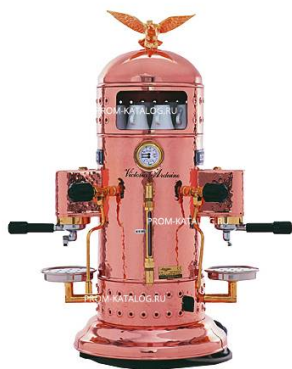

# Описание товара Кофемашина Victoria Arduino

## Venus Bar 2 Gr S медь

### Описание

- Традиционная полуавтоматическая кофемашина Victoria Arduino Venus Bar 2 Gr S используется на предприятиях общественного питания, в офисах и частных домах для приготовления кофе эспрессо и капучино (вручную).
- Модель оснащена паровым краном и краном для подачи горячей воды.
- Аппарат осуществляет ручную дозацию и остановку посредством нажатия кнопки Stop и подачу пара и кипятка.

### Характеристики

Разновидность кофемашины	полуавтоматическая
Количество групп (рожковые кофемашины)	2
Объем бойлера	7.6 л
Тип кофе	молотый
Напряжение	220 В
Страна- Цвет	металл

---

Информация на сайте [prom-katalog.ru](http://prom-katalog.ru) носит справочный характер и не является публичной офертой, определяемой ст. 437 ГК РФ.