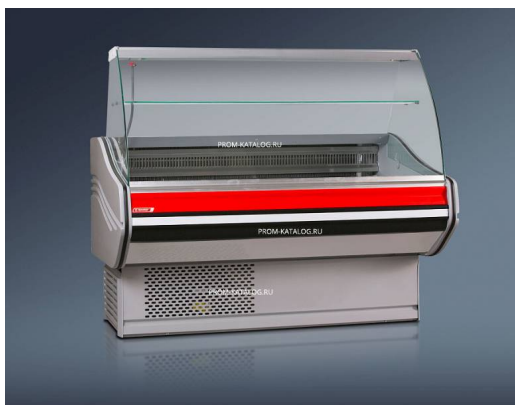

Описание товара Холодильная витрина ариада ариель ву 3-180 а1

Описание

- Холодильная витрина Ариель ВУ 3-180 А1 производства Ариада может собираться в линию тем самым экономя рабочее пространство и увеличивая обзор демонстрируемой продукции.
- Наличие сферообразного фронтального стекла обеспечивает легкий подход к предлагаемой продукции.
- □□ Стандартная комплектация: - Фронтальное двухрадиусное стекло - откидывающееся - Электронный блок управления: ф.
- "Eliwell" ID 961 - Защитный бампер - Комплект для подключения дренажа - Цветные панели - Легкая деревянная упаковка

Характеристики

Вес, кг	155 кг
Рабочие температуры	-5...+5 °С
Страна	Россия
Способ установки	напольный
Тип агрегата	Встроенный
Напряжение	220 В
Тип охлаждения	Гравитационное (Статическое)
Площадь экспозиции	1.33 м2
Глубина выкладки	760 мм
Потребляемая электроэнергия	0.8 кВт/сутки
Масса в упаковке	170 кг

Наличие запасника	есть
Высота, мм	1315 мм
Длина, мм	1820 мм
Ширина, мм	1030 мм
Страна сборки	Россия

Информация на сайте prom-katalog.ru носит справочный характер и не является публичной офертой, определяемой ст. 437 ГК РФ.