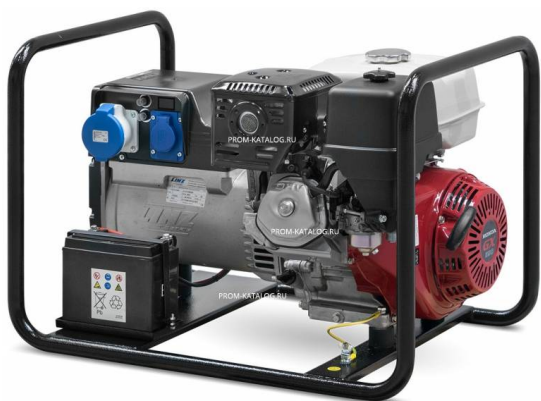

Коммерческое предложение от 12.04.2025

Наименование товара: Бензиновый генератор RID RH 7001 E

Ссылка на товар: https://prom-katalog.ru/catalog/benzinovy-generatory/benzinovyy_generator_rid_rh_7001_e

Характеристики

Напряжение	230 В
Модель	RID RH 7001 E
Модель двигателя	GX390
Система охлаждения	воздушная
Частота вращения двигателя	3000 об/мин
Топливо	бензин
Число фаз	1
Частота	50 Гц
Тип генератора	Синхронный
Инверторная модель	нет
Функция сварки	нет
Уровень шума	70 дБ
Серия	Стандарт
Масса	83 кг

Длина	735 мм
Ширина	510 мм
Высота	520 мм
Страна происхождения	Германия
Гарантия	1 год
Стартер	электростартер
Мощность, кВт	7.8 кВт

Информация носит справочный характер и не является публичной офертой, определяемой ст. 437 ГК РФ. Убедительная просьба уточнять цены и наличие по телефону у вашего менеджера.