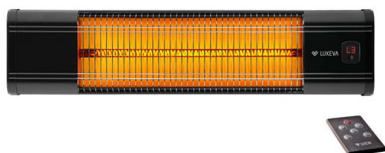

# Описание товара Инфракрасный обогреватель

## Luxeva LXV 2500 -HR

### Описание

Инфракрасный обогреватель Luxeva LXV 2500 -HR от компании Пром-Каталог.Ру

|                         |             |
|-------------------------|-------------|
| Сетевой кабель с вилкой | Да          |
| Управление              | Электронное |
| Индикация включения     | Да          |
| Цвет корпуса            | Черный      |
| Кол-во режимов нагрева  | 3           |
| Сила тока, А            | 11.3        |
| Вид ТЭНа                | Лампа       |
| Габариты (ВхШхГ), мм    | 185x810x110 |
| Высота, см              | 18.5        |
| Ширина, см              | 81          |
| Глубина, см             | 11          |
| Вес, кг                 | 4           |
| Гарантия                | 2 года      |