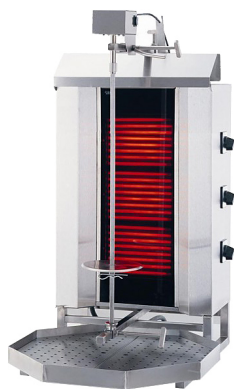

# Описание товара Гриль для шаурмы Gastroinox

## KLГ 230

### Характеристики

Подключение	380 В
Количество зон нагрева	3 шт.
Привод	электрический
Длина вертела	725 мм
Мощность	5.4 кВт
Ширина	550 мм
Глубина	700 мм
Высота	960 мм
Вес (без упаковки)	25 кг
Страна производства	Турция