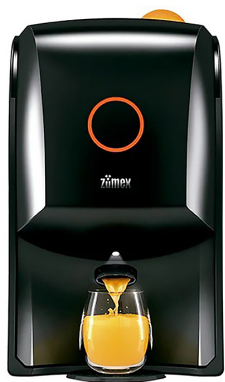

Коммерческое предложение от 09.04.2025

Наименование товара: Соковыжималка Zumex Soul

Ссылка на товар: https://prom-katalog.ru/catalog/sokovyzhimalki/_zumex_soul

Характеристики

Использование	для цитрусовых
Разновидность	электрическая
Напряжение	220 В
Мощность	0.9 кВт
Ширина	260 мм
Глубина	430 мм
Высота	435 мм
Вес (без упаковки)	17 кг
Цвет	черный
Страна производства	Испания