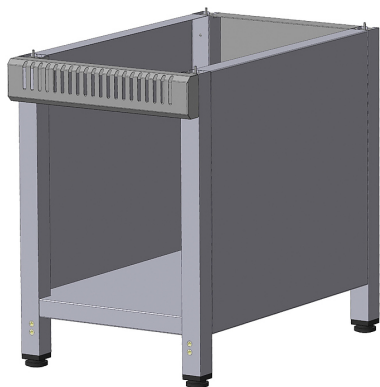

Описание товара Модуль нейтральный ITERMA MH-400/700M

Описание

Нейтральный модуль **ITERMA MH-400/700M** используется в составе линии раздачи 700 предназначен для демонстрации и кратковременного хранения продуктов питания, готовых блюд, напитков и посуды на предприятиях общественного питания и торговли. Корпус выполнен из нержавеющей стали.

Внимание! Изображение товара отличается от оригинала и представлено в ознакомительных целях.

Характеристики

Тип	модуль нейтральный
Ширина	400 мм
Глубина	680 мм
Высота	600 мм
Вес (без упаковки)	22 кг
Страна-производитель	Россия