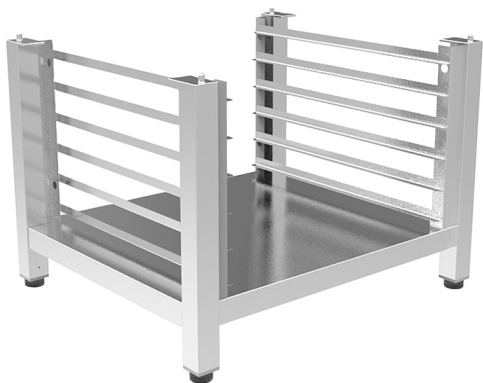

Описание товара Подставка UNOX XEKRT-06EU-

М

Описание

Подставка **UNOX XEKRT-06EU-M** предназначена для установки на нее конвекционных печей серии BakerLux Shop.Pro шириной 800 мм на предприятиях общественного питания и торговли, в пекарнях и кондитерских. С помощью направляющих для листов для выпечки размером 600x400 мм можно организовать кухонное пространство максимально удобно, рационально используя рабочие площади.

Листы для выпечки в комплект поставки не входят и приобретаются отдельно.

Совместимость:

- Расстояние между уровнями: 60 мм

Характеристики

Ширина	794 мм
Глубина	688 мм
Высота	559 мм
Вес (без упаковки)	7 кг
Страна производства	Италия
Назначение	под конвекционную печь
Формат	подставка
Тип подставки	открытый
Количество рядов направляющих	1
Количество уровней направляющих	6