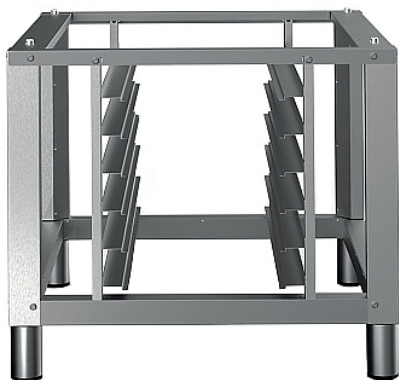

Коммерческое предложение от 12.04.2025

Наименование товара: Подставка Radax RS9880H8S для BL05DGCL - BL10TSCLU

Ссылка на товар: https://prom-katalog.ru/catalog/podtovarniki-i-podstavki/radax_rs9880h8s_bl05dgcl_bl10tsclu

Описание

Подставка **Radax RS9880H8S** используется совместно с пароконвектоматами серии BЛОК: BL05DGCL - BL10TSCLU на предприятиях общественного питания и торговли.

Внимание! На фото аналогичная модель другого размера

Характеристики

Ширина	894 мм
Глубина	807 мм
Высота	800 мм
Вес (без упаковки)	24.6 кг
Страна производства	Россия
Назначение	под пароконвектомат
Формат	подставка
Тип гастроемкости	противни 600x400 мм

Тип подставки	открытый
Количество рядов направляющих	1
Количество уровней направляющих	7
Старая цена	34010
Бренд	Radax